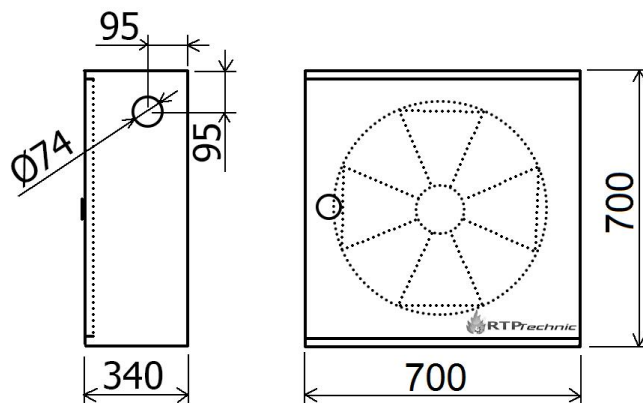

Szín:

- RAL 3000 piros, vagy a RAL színskála alapján, igény esetén INOX rozsdamentes kivitelben

Jellemzői:

- falon kívül, vagy falba süllyeszthető kivitelben
- szükség esetén tűzjelzőnek előkészítés az ajtón
- vízkivágás előre perforált helyeken
- lemez, vagy üvegajtós kivitelben, igény esetén egyedi homokfúvott üveggel, gravírozott piktogramokkal