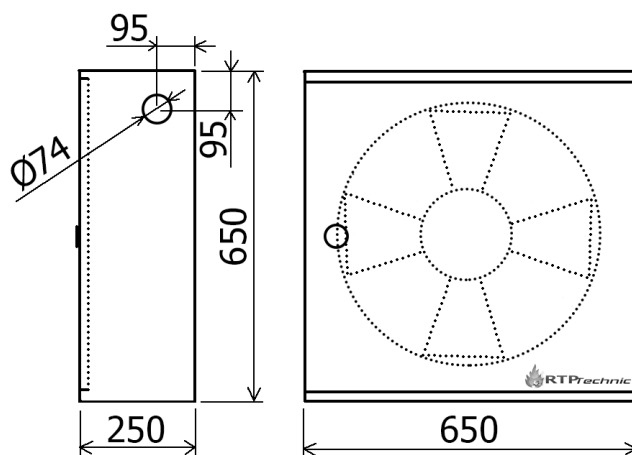

Szín:

- RAL 3000 piros, vagy a RAL színskála alapján, igény esetén INOX rozsdamentes kivitelben

Jellemzői:

- falon kívül, vagy falba süllyeszthető kivitelben
- szükség esetén tűzjelzőnek előkészítés az ajtón
- vízkivágás előre perforált helyeken
- lemez, vagy üvegajtós kivitelben, igény esetén egyedi homokfúvott üveggel, gravírozott piktogramokkal