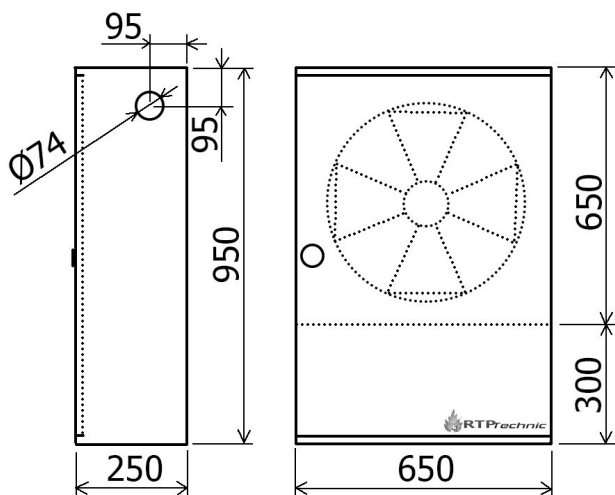

P ADK 950X650X250 KOMBINÁLT TŰZCSAPSZEKRÉNY

Tartozékai:

- D25-ös golyóscsapos fali tűzcsap + bekötő tömlő
- D25-ös alaktartó tömlő 30 m gumis fehér szövet borítással
- D25-ös sugárcső (10mm-es, vagy 12mm-es lövőkével)
- tömlőtartó dob
- tűzcsap és tűzoltó készülék piktogram

Szín:

- RAL 3000 piros, vagy a RAL színskála alapján, igény esetén INOX rozsdamentes kivitelben

Jellemzői:

- falon kívül, vagy falba süllyeszthető kivitelben
- tűzoltó készülék tároló rekesz alul elhelyezve
- szükség esetén tűzjelzőnek előkészítés az ajtón
- vízkivágás előre perforált helyeken
- lemez, vagy üvegajtós kivitelben, igény esetén egyedi homokfúvott üveggel, gravírozott piktogramokkal