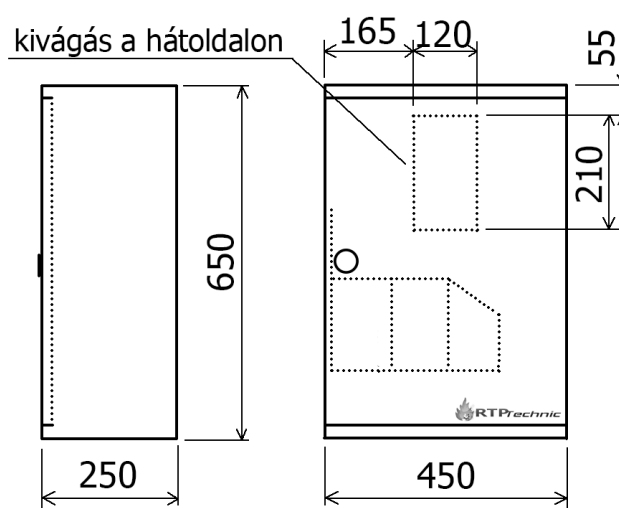

P LC 650X450X250 TŰZCSAPSZEKRÉNY

Tartozékai:

- C52-es szeleporsós fali tűzcsap
- C52-es többcélú sugárcső 13mm-es lövőkével
- C52-es tömlő 20méter
- tűzcsap piktogram
- tömlőtartó pad, tömlőkifordító kosár, vagy tömlőtartó dob

Szín:

- RAL 3000 piros, vagy a RAL színskála alapján, igény esetén INOX rozsdamentes kivitelben

Jellemzői:

- falon kívül, vagy falba süllyeszthető kivitelben
- szükség esetén tűzjelzőnek előkészítés az ajtón
- vízkivágás a szekrény hátulján vagy oldalán
- lemez, vagy üvegajtós kivitelben, igény esetén egyedi homokfúvott üveggel, gravírozott piktogramokkal