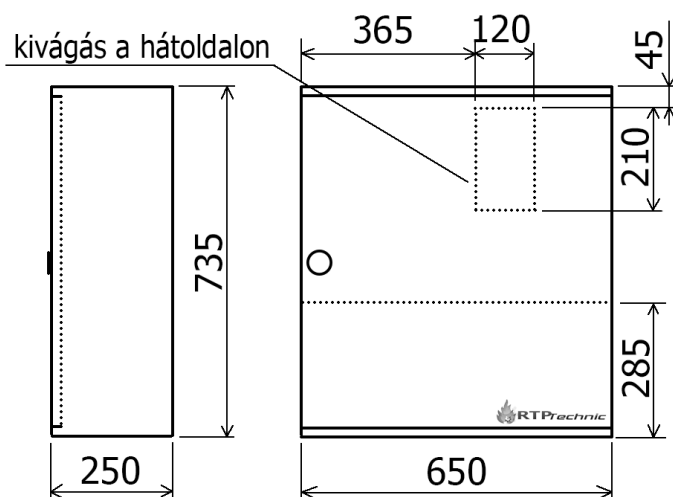

Szín:

- RAL 3000 piros, vagy a RAL színskála alapján, igény esetén INOX rozsdamentes kivitelben

Jellemzői:

- falon kívül, vagy falba süllyeszthető kivitelben
- tűzoltó készülék tároló rekesz alul elhelyezve
- szükség esetén tűzjelzőnek előkészítés az ajtón
- vízkivágás előre perforált helyeken
- lemez, vagy üvegajtós kivitelben, igény esetén egyedi homokfúvott üveggel, gravírozott piktogramokkal