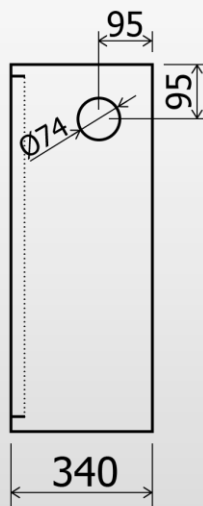

ISO9001
CERTIFIED
CEKLIÉD