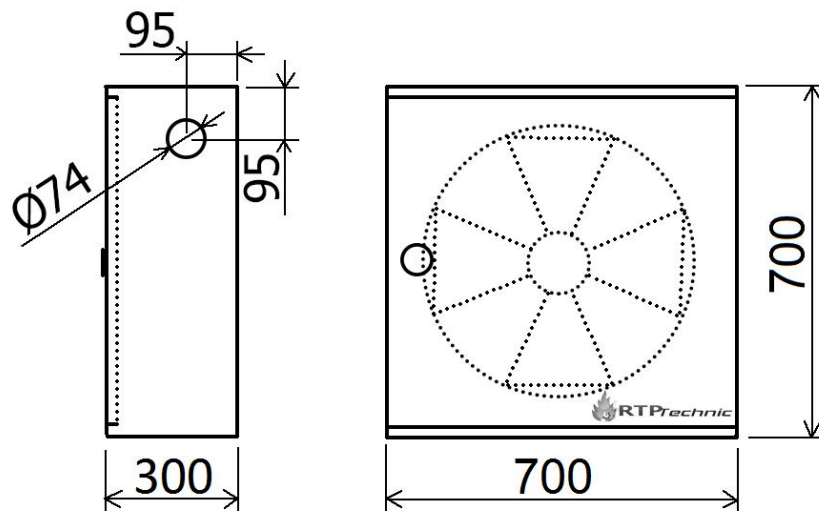

Szín:

- RAL 3000 piros, vagy a RAL színskála alapján, igény esetén INOX rozsdamentes kivitelben

Jellemzői:

- falon kívül, vagy falba süllyeszthető kivitelben
- szükség esetén tűzjelzőnek előkészítés az ajtón
- vízkivágás előre perforált helyeken
- lemez, vagy üvegajtós kivitelben, igény esetén egyedi homokfúvott üveggel, gravírozott piktogramokkal