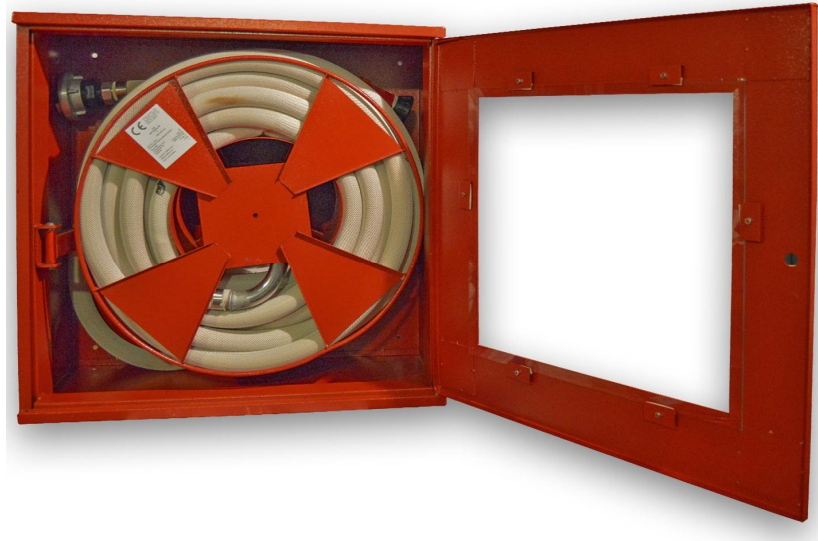

## P AD 33 700X700X300 TŰZCSAPSZEKRÉNY

### Tartozékai:

- D33-as fali tűzcsap + bekötő tömlő
- D33-as alaktartó tömlő 20, vagy 30 m gumis fehér szövet borítással
- D33-as sugárcső 12mm-es vagy 13mm-es lövőkével
- tömlőtartó dob
- fali konzol
- tűzcsap piktogram

### Szín:

- RAL 3000 piros, vagy a RAL színskála alapján, igény esetén INOX rozsdamentes kivitelben

### Jellemzői:

- falon kívül, vagy falba süllyeszthető kivitelben
- szükség esetén tűzjelzőnek előkészítés az ajtón
- vízkivágás előre perforált helyeken
- lemez, vagy üvegajtós kivitelben, igény esetén egyedi homokfúvott üveggel, gravírozott piktogramokkal